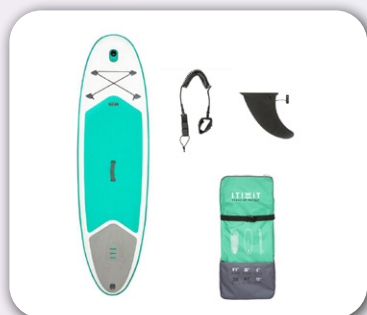

SELECT'SO HOME
La référence de la location

BEACH PACK - Tout pour la plage

PARASOL

Protégez vous du soleil
170cm de diamètre
Protection UV4
2 positions

Prix : 10 € TTC

KIT DE PLONGEE EN SURFACE

Plusieurs tailles disponibles : ADULTE et ENFANT
Masque intégral ou masque Vento et tuba Sailor
Palmes souples avec petites voilures

Prix : Adulte 10 € TTC | Enfant 10 € TTC

PADDLE GONFLABLE ENFANT

Large (30») et épaisse (6») pour une bonne rigidité et stabilité.
Dimensions pliées dans le sac (90 x 40 x 22 cm). Gonflage à 15 PSI en 6 minutes.
Construction Dropstitch & PVC collé robuste et résistante aux chocs.
8 kg. Facile à porter pour la mise à l'eau ou dans son sac à dos.
Pont en mousse rainurée pour apporter confort et adhérence.

Prix : 95 € TTC

PADDLE GONFLABLE ADULTE

Très large (34») et épais (6») pour une rigidité et une stabilité maximale
Dimensions pliées dans le sac (96 x 40 x 16 cm). Gonflage à 15 PSI en 6 minutes
Construction Dropstitch & PVC collé robuste et résistante aux chocs
10,5 kg. Facile à porter pour la mise à l'eau ou dans son sac à dos
Pont en mousse pour apporter confort et adhérence - Poignée en mousse EVA
Pouvant accueillir jusqu'à 2 personnes avec un poids maximum en usage de 130 kg